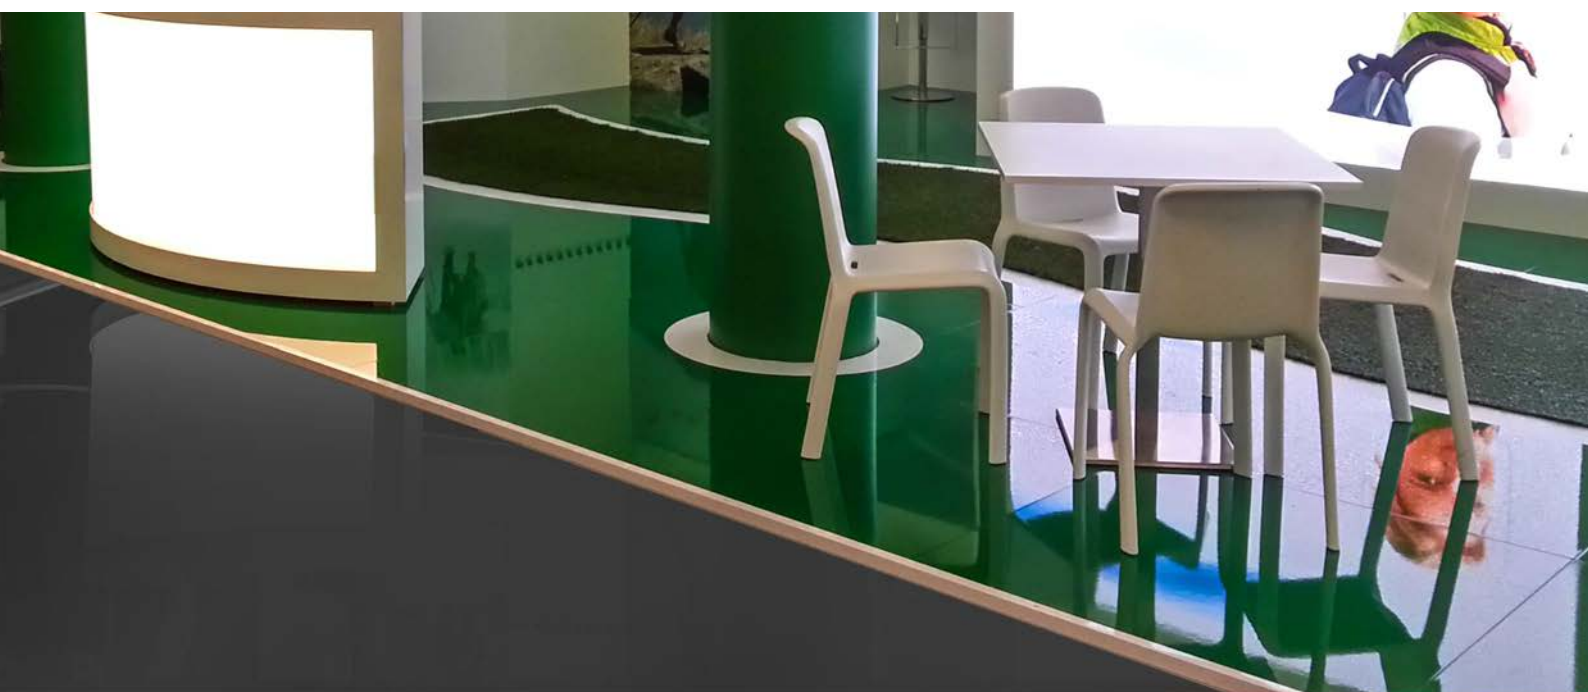

↔ BASE ↓ ALTEZZA ☁️ ADATTO AD AMBIENTI ESTERNI 💡 LUMINOSO